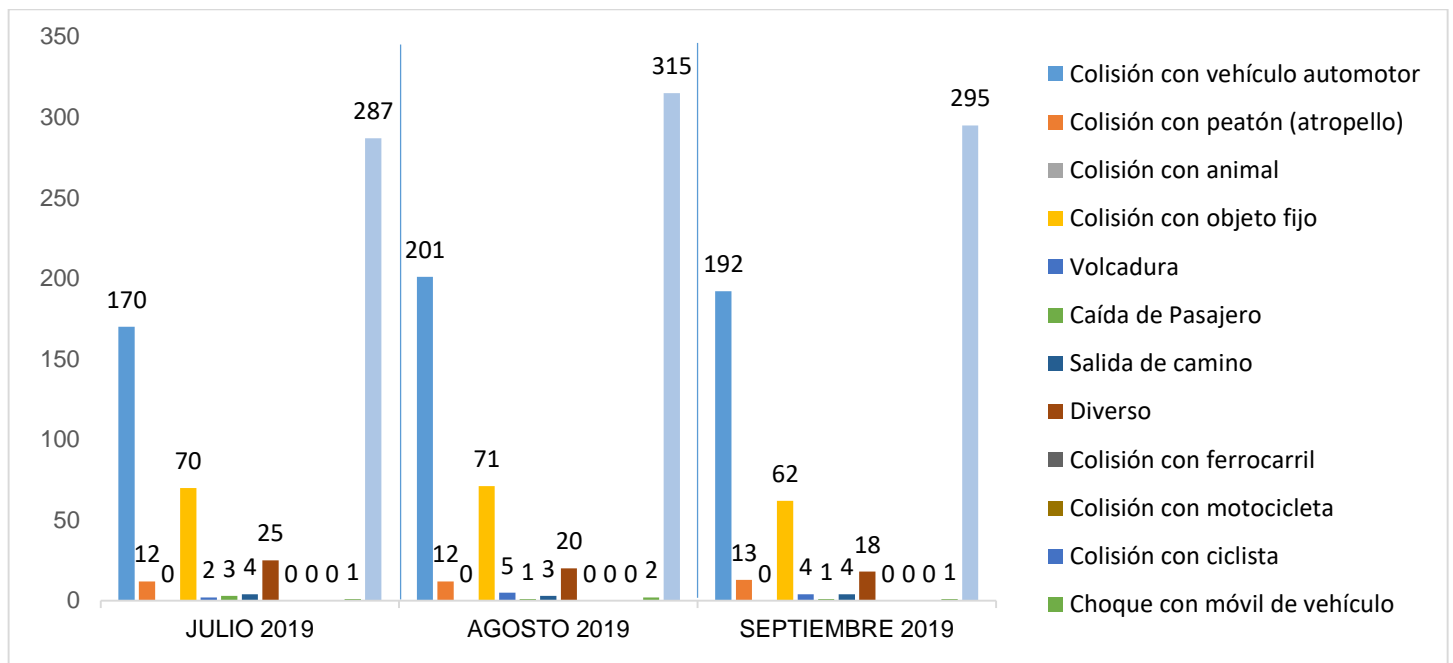

MUNICIPIO DE GARCÍA, NUEVO LEÓN

SEPTIEMBRE DE 2019

### INSTITUCIÓN DE POLICÍA PREVENTIVA MUNICIPAL

#### ESTADÍSTICAS DE GRÁFICA DE ACCIDENTES

Área responsable de generar la información: Institución de Policía Preventiva Municipal.

MUNICIPIO DE GARCÍA, NUEVO LEÓN

SEPTIEMBRE DE 2019