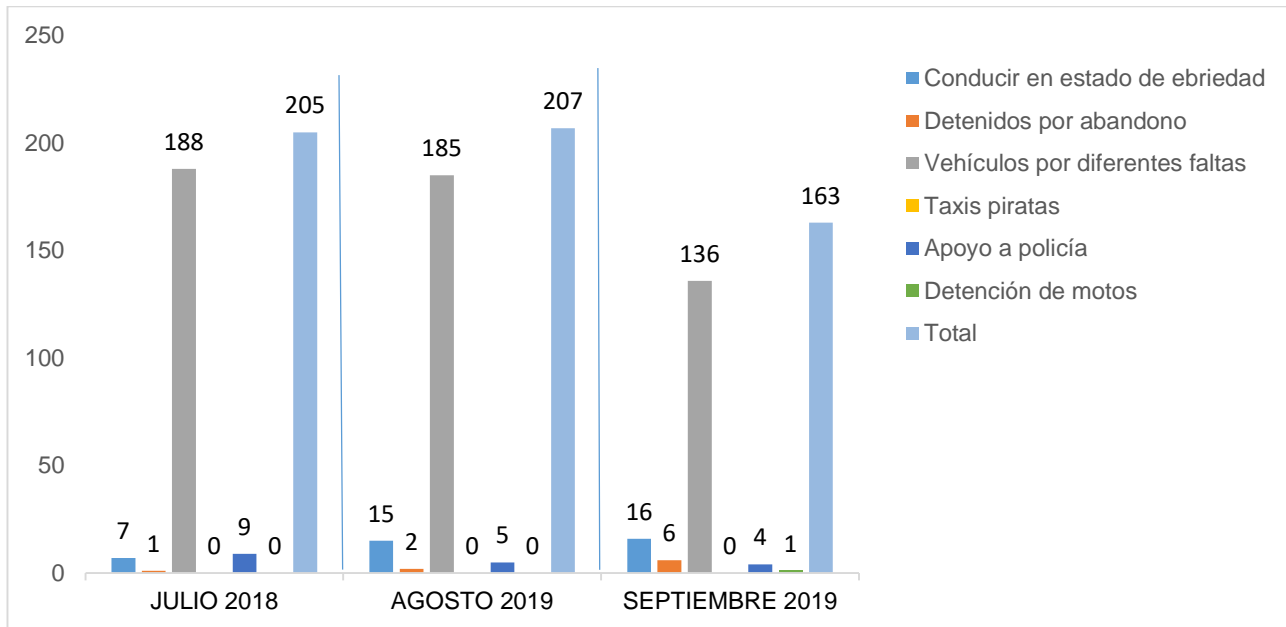

#### ESTADÍSTICAS DE GRÁFICA DE ACCIDENTES

Área responsable de generar la información: Institución de Policía Preventiva Municipal.

MUNICIPIO DE GARCÍA, NUEVO LEÓN

SEPTIEMBRE DE 2019

**INSTITUCIÓN DE POLICÍA PREVENTIVA MUNICIPAL**  
**ESTADÍSTICAS DE GRÁFICA DE ACCIDENTES**

Área responsable de generar la información: Institución de Policía Preventiva Municipal.

MUNICIPIO DE GARCÍA, NUEVO LEÓN

SEPTIEMBRE DE 2019

**INSTITUCIÓN DE POLICÍA PREVENTIVA MUNICIPAL**  
**ESTADÍSTICAS DE GRÁFICA DE ACCIDENTES DETENCIONES**