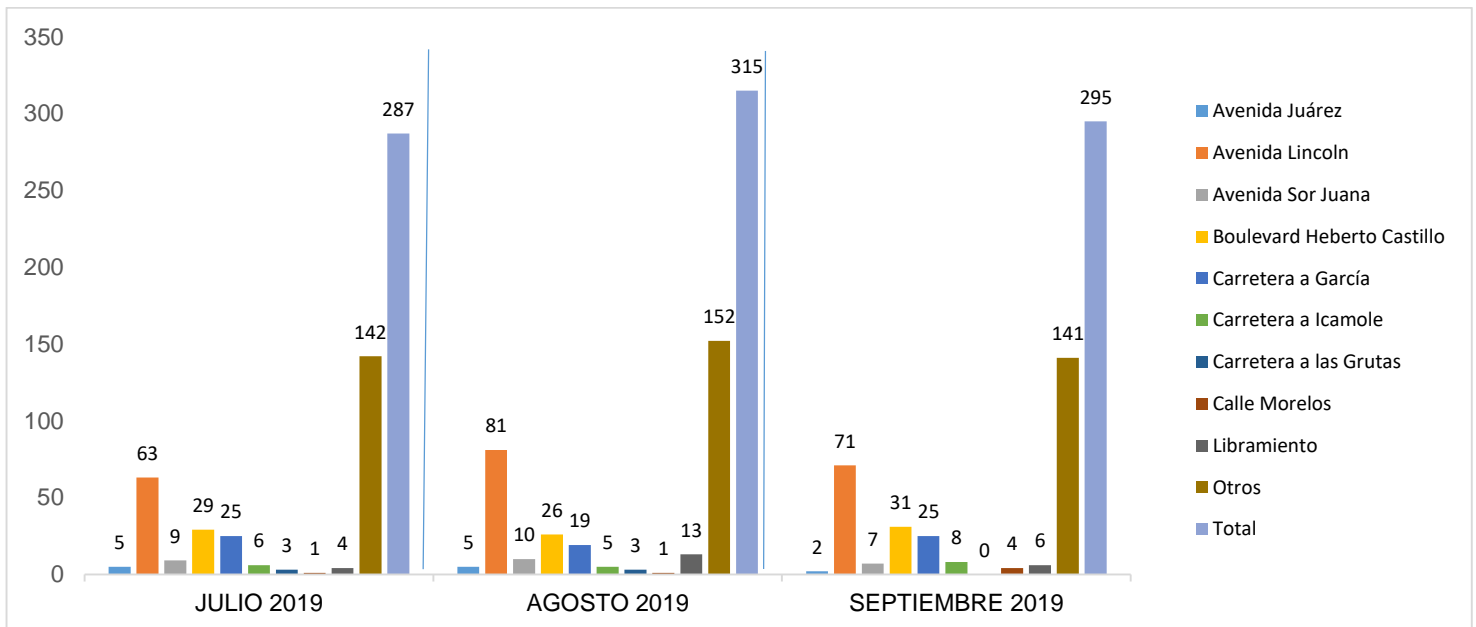

#### ESTADÍSTICAS DE GRÁFICA DE ACCIDENTES

Área responsable de generar la información: Institución de Policía Preventiva Municipal.

MUNICIPIO DE GARCÍA, NUEVO LEÓN

SEPTIEMBRE DE 2019

**INSTITUCIÓN DE POLICÍA PREVENTIVA MUNICIPAL**  
**ESTADÍSTICAS DE GRÁFICA DE ACCIDENTES**

Área responsable de generar la información: Institución de Policía Preventiva Municipal.

MUNICIPIO DE GARCÍA, NUEVO LEÓN

SEPTIEMBRE DE 2019

**INSTITUCIÓN DE POLICÍA PREVENTIVA MUNICIPAL**  
**ESTADÍSTICAS DE GRÁFICA DE ACCIDENTES DETENCIONES**