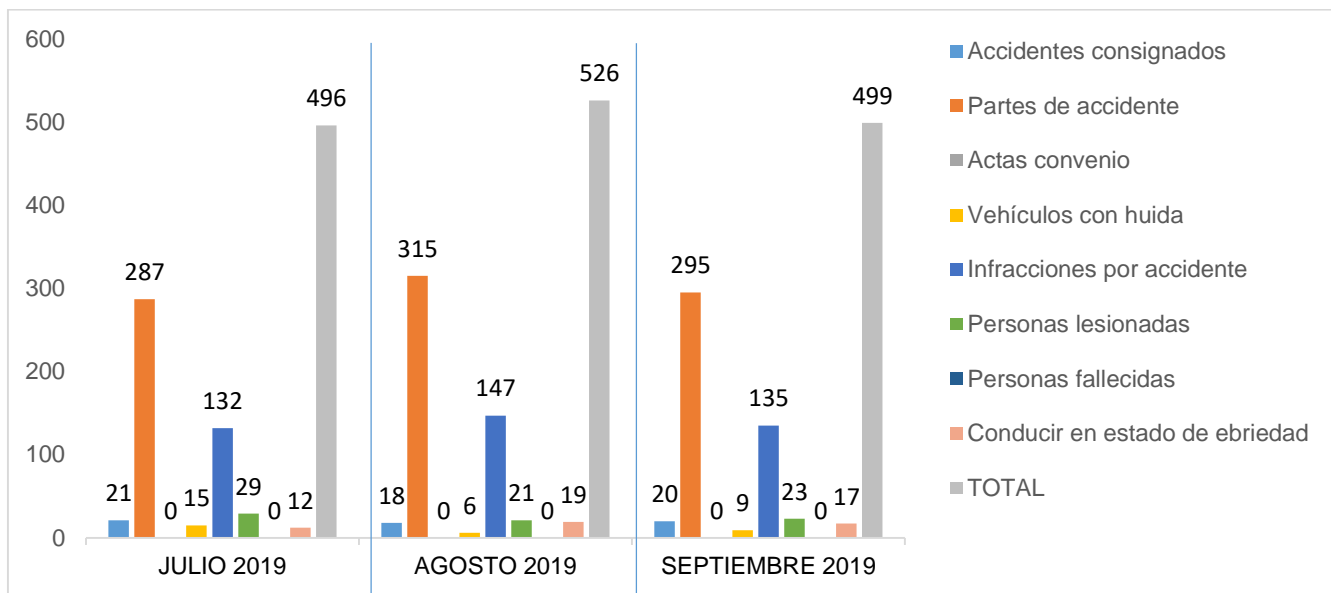

MUNICIPIO DE GARCÍA, NUEVO LEÓN

SEPTIEMBRE DE 2019

INSTITUCIÓN DE POLICÍA PREVENTIVA MUNICIPAL

ESTADÍSTICAS DE GRÁFICA DE ACCIDENTES

Área responsable de generar la información: Institución de Policía Preventiva Municipal.